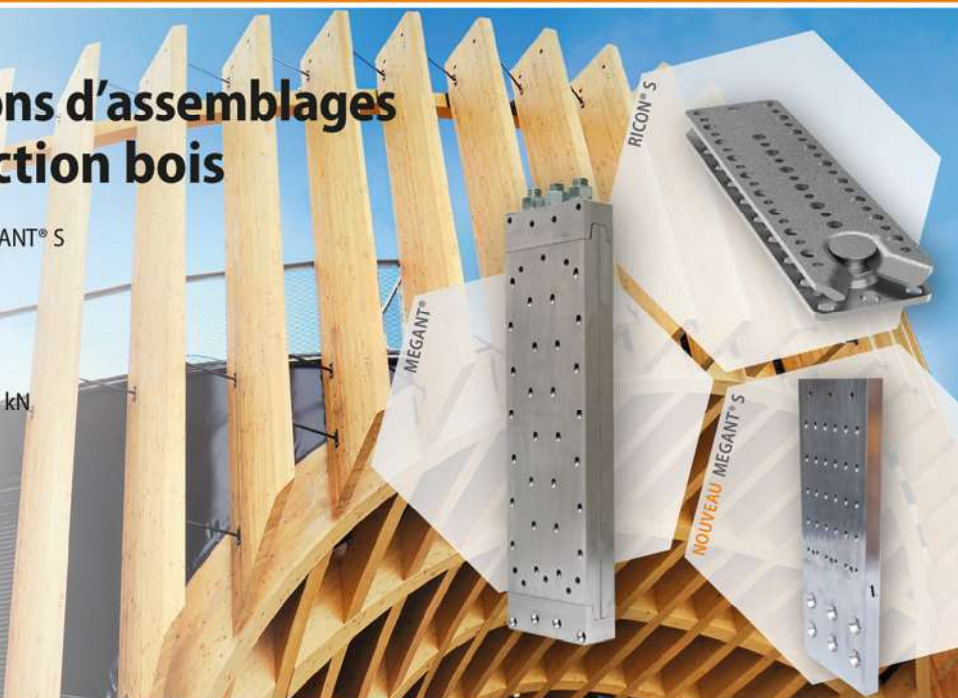

KNAPP est un partenaire idéal pour une architecture relevant les défis du monde moderne et pour la réalisation de constructions à l'épreuve du temps. L'équipe technique KNAPP propose plusieurs outils de prédimensionnement et un service personnalisé. Les produits sont disponibles directement et au travers d'un réseau de distribution.

Toutes les informations techniques ou commerciales sont à retrouver sur le site internet www.knapp-connectors.com/fr.

MATEO, Maison individuelle, Linz en Autriche © Lengauer Holz

KNAPP® sera présent au Forum bois construction, vous pouvez les retrouver au stand A10

Connecteur d'idées ...

Invisible | Auto-serrant | Démontable

KNAPP®- Solutions d'assemblages pour la construction bois

- **NOUVEAU** : Connecteur articulé MEGANT® S
- Préfabrication maximum en atelier
- Pose très rapide sur chantier
- Jonctions poteaux-poutres et poutres principales et secondaires jusqu'à 950 kN
- Assemblages démontables et re-montables sans dommages